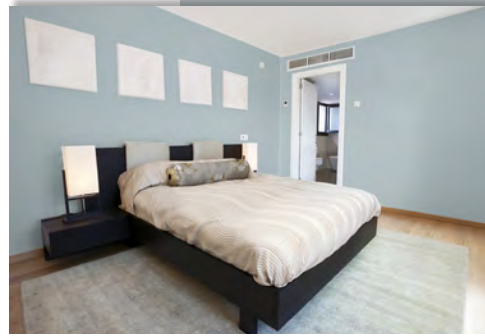

# Accent Wall Choices

Emberglow  
6627

Stardew  
9138

Jubilee  
6248

Exclusive  
Plum  
6263

Sea Salt  
6204

Lazy Gray  
6254

Balanced  
Beige  
7037